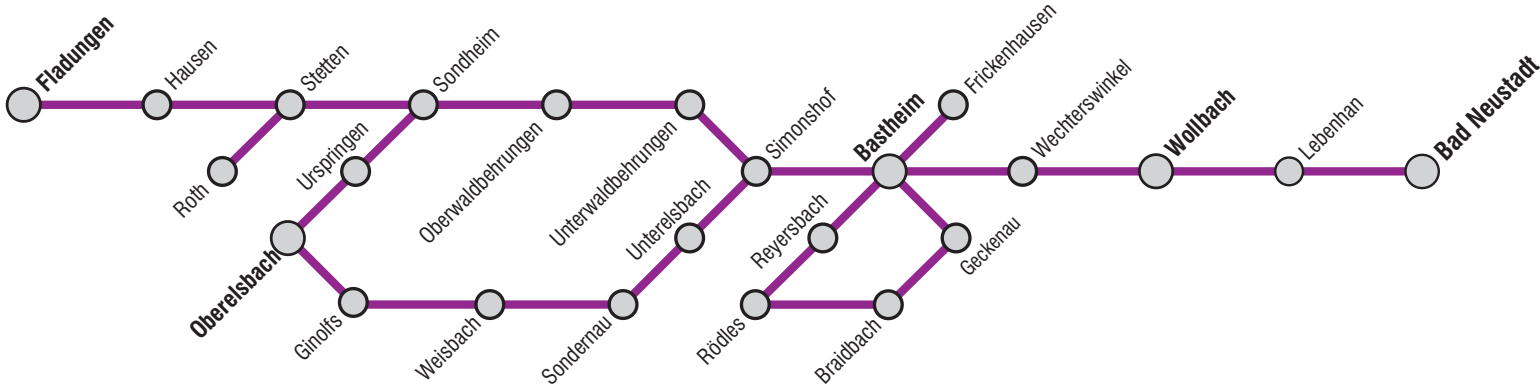

Zeichenerklärung: S nur an Schultagen
F nur an Ferientagen
99 Haltestellen werden in anderer Reihenfolge angefahren
◀ nur zum Aussteigen
☎ nur nach Voranmeldung unter Tel. 0800 8555085 zwischen 8:00 Uhr und 15:00 Uhr des vorigen Werktages (Mo-Fr)