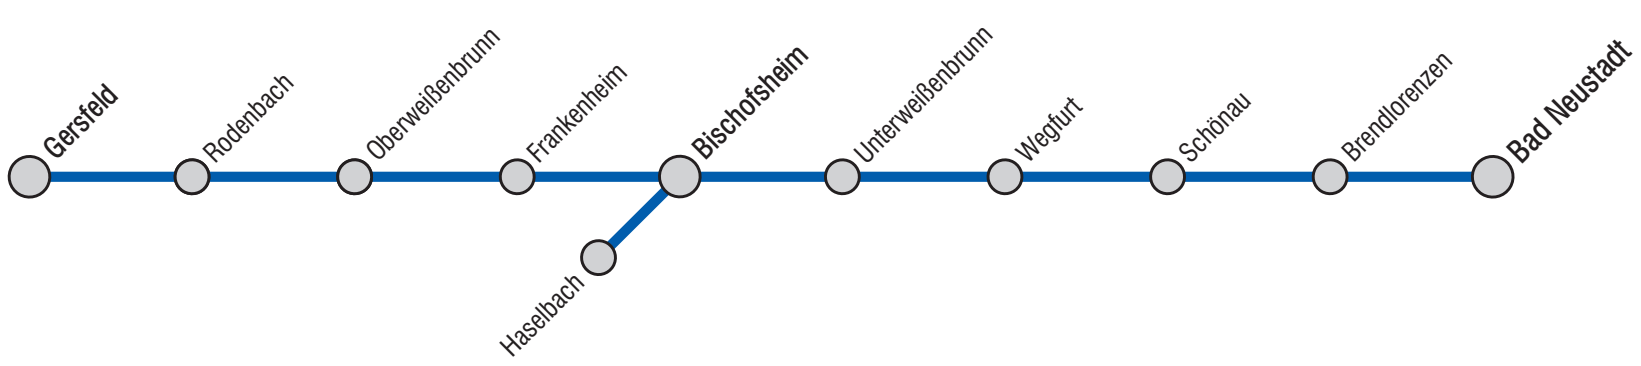

Gersfeld – Bischofsheim – Bad Neustadt

Verkehrsunternehmen: Omnibusverkehr Bischofsheim GmbH (OVB) · 97653 Bischofsheim i. d. Rhön · Querenteichstr. 7 · Tel.: 09772 9300335 www.ovbgmbh.de

Table with columns for Fahrtnummer, Montag - Freitag, and Samstag, Sonn- und Feiertag. Rows include routes like RB 52 ab Fulda, Gersfeld Bahnhof, and Bad Neustadt Bahnhof Hst 3.

Table with columns for Fahrtnummer, Montag - Freitag, and Samstag, Sonn- und Feiertag. Rows include routes like Bad Neustadt Schulberg, Bad Neustadt ZOB Hst 3, and Bischofsheim Zentralparkplatz Hst 1.

Zeichenerklärung: [S] an Schultagen, [F] in den Ferien und an schulfreien Tagen, [4] Montag - Donnerstag an Schultagen, [K] bei Bedarf über Bischofsheim Kreuzbergschule, [R] an Schultagen über Gersfeld Rhönsschule, [J] nur nach telefonischer Voranmeldung unter 0800 8555085 bis 16.00 Uhr des vorigen Werktages, [B] nur nach telefonischer Voranmeldung unter 0800 8555085 bis 16:00 Uhr (Mo-Fr), [A] nur zum Aussteigen, [99] fährt Haltestellen in anderer Reihenfolge an

Bei Fahrten von und nach Haselbach ggf. Umstieg an der Haltestelle Bischofsheim Post

ÖPNV-Informationen Landkreis Rhön-Grabfeld