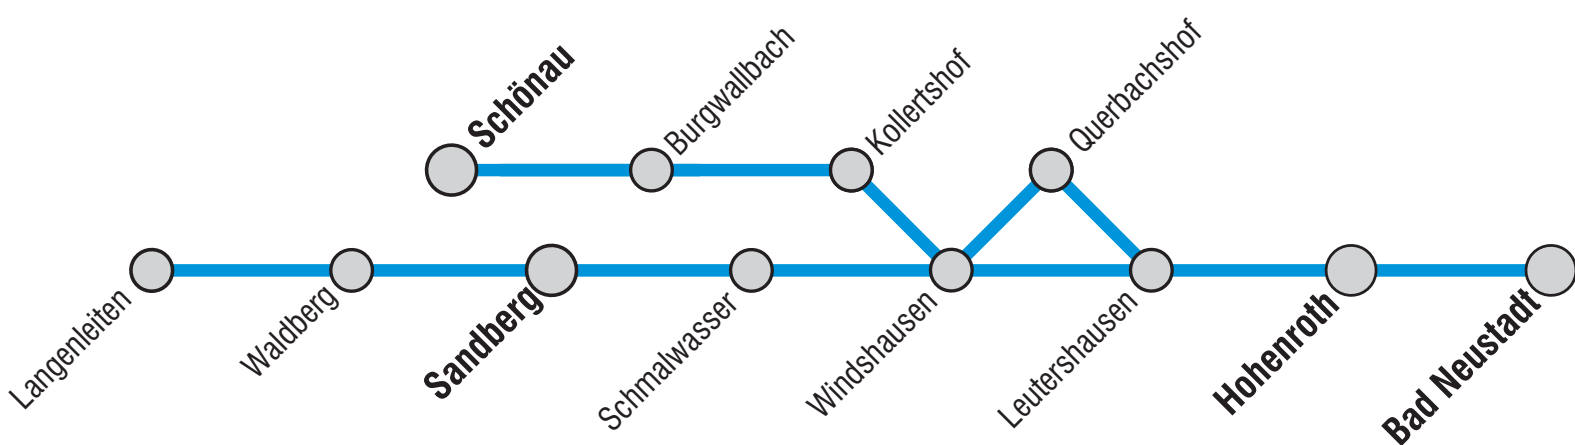

gültig ab: 1. September 2024

Sandberg / Schönau – Hohenroth – Bad Neustadt

Verkehrsunternehmen: Kurt Geis GmbH · 97616 Bad Neustadt a. d. Saale · Am Weichselrain 11 · Tel.: 09771 62500 · www.geis-reisen.de
Omnibusverkehr Bischofsheim GmbH (OVb) · 97653 Bischofsheim i. d. Rhön · Querenteichstraße 7 · Tel.: 09772 8555 · www.ovbgmbh.de

Table with columns for Fahrtnummer, Montag - Freitag, and Samstag. Rows list various stops such as Langenleiten, Sandberg Kirche, and Bad Neustadt Bahnhof with corresponding departure times.

Table with columns for Fahrtnummer, Montag - Freitag, and Samstag. Rows list various stops such as Bad Neustadt Bahnhof, Hohenroth Rathaus, and Sandberg Kirche with corresponding departure times.

Zeichenerklärung: [S] nur an Schultagen, [M] Ausstieg Hst. Windhausen Stadtweg nur bei Fahrten über Querbachshof, [K] Einstieg in Kollertshof nur einseitig in Richtung Burgwallbach möglich, [R] Rufbus: Bedienung nur nach tel. Voranmeldung bis 15.00 Uhr des vorigen Werktages unter 0800 8555085

ÖPNV-Informationen Landkreis Rhön-Grabfeld