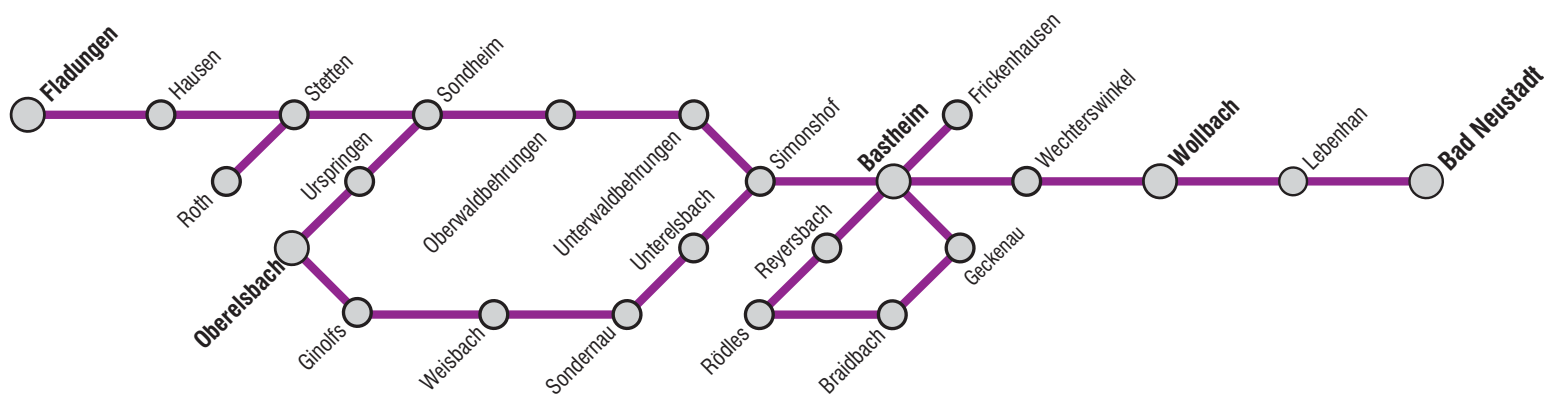

gültig ab: 1. September 2024

Fladungen / Oberelsbach – Bastheim – Bad Neustadt

Verkehrsunternehmen: Omnibusverkehr Bischofsheim GmbH (OVB) · 97653 Bischofsheim/Rhön · Querenteichstraße 7 · Tel.: 09772 9300335 · www.ovbgmbh.de

Table with columns for Fahrtnummer, days of the week (Montag-Freitag, Samstag), and various bus routes with their respective departure times.

Table with columns for Fahrtnummer, days of the week (Montag-Freitag, Samstag), and various bus routes with their respective departure times.

Zeichenerklärung: [S] nur an Schultagen, [A] nur nach telefonischer Voranmeldung unter 0800 8555085 bis 16.00 Uhr des vorigen Werktages, [L] nur zum Aussteigen, [R] nur nach telefonischer Voranmeldung unter 0800 8555085 bis eine Stunde vor Abfahrtszeit und bis 16.00 Uhr, [99] fährt Haltestellen in anderer Reihenfolge an

Bitte beachten Sie: Fahrgäste aus Fladungen, Hausen und Roth steigen in Sondheim, Fahrgäste aus Frickenhausen, Geckenuau, Braidbach, Rödlies und Reyersbach steigen in Bastheim um. In diesen Orten erfolgt die Bedienung nach telefonischer Voranmeldung, wenn dies im Fahrplan durch [A] oder [R] angegeben ist.