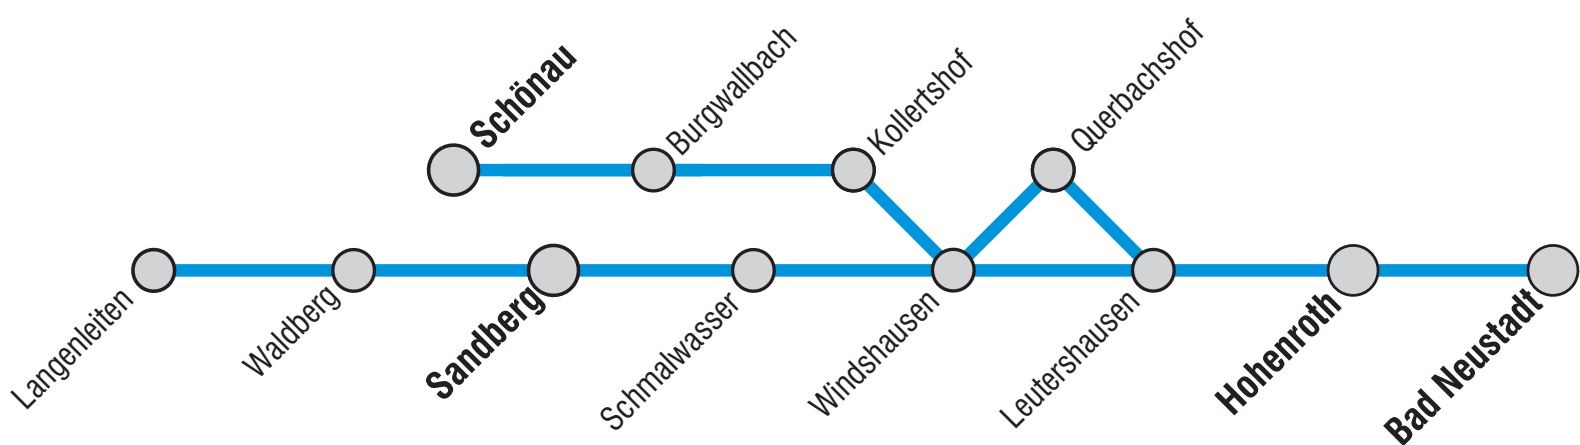

gültig ab: 1. September 2024

Sandberg / Schönau – Hohenroth – Bad Neustadt

Verkehrsunternehmen: Kurt Geis GmbH · 97616 Bad Neustadt a. d. Saale · Am Weichselrain 11 · Tel.: 09771 62500 · www.geis-reisen.de
Omnibusverkehr Bischofsheim GmbH (OVb) · 97653 Bischofsheim i. d. Rhön · Querenteichstraße 7 · Tel.: 09772 8555 · www.ovbgmbh.de

Table with columns for Fahrtnummer, Montag - Freitag, and Samstag. Rows list various bus stops including Langenleiten, Sandberg, Schönau, Burgwallbach, Windshausen, Hohenroth, and Bad Neustadt with their respective departure times.

Table with columns for Fahrtnummer, Montag - Freitag, and Samstag. Rows list various bus stops including Bad Neustadt, Hohenroth, Leutershausen, Windshausen, Sandberg, and Schönau with their respective departure times.

Zeichenerklärung: [S] nur an Schultagen, [W] Ausstieg Hst. Windshausen Stadtweg nur bei Fahrten über Querbachshof, [K] Einstieg in Kollertshof nur einseitig in Richtung Burgwallbach möglich, [R] Rufbus: Bedienung nur nach tel. Voranmeldung bis 15.00 Uhr des vorigen Werktages unter 0800 8555085