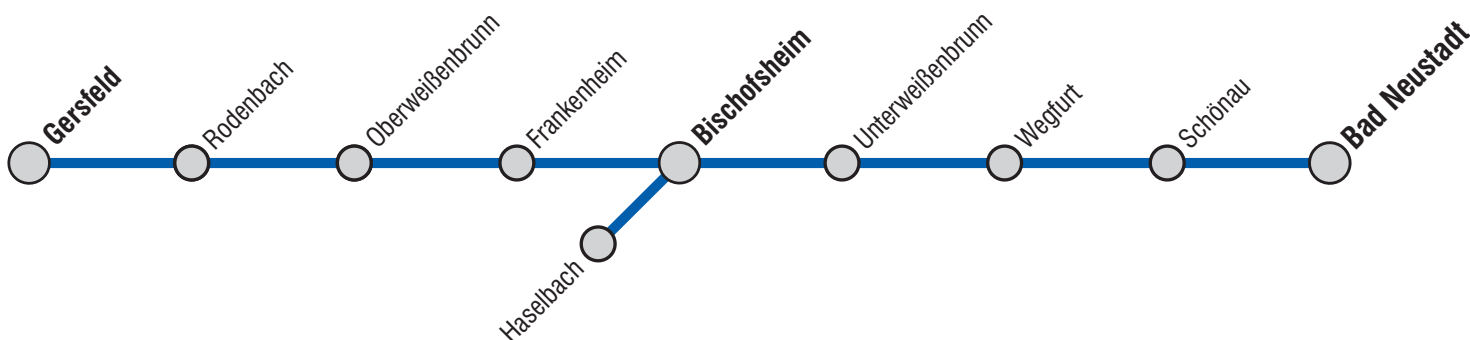

gültig ab: 1. September 2024

Gersfeld – Bischofsheim – Bad Neustadt

Verkehrsunternehmen: Omnibusverkehr Bischofsheim GmbH (OVb) · 97653 Bischofsheim i. d. Rhön · Querenteichstr. 7 · Tel.: 09772 9300335 www.ovbgmbh.de

Table with columns for Fahrtnummer, Montag - Freitag, and Samstag, Sonn- und Feiertag. Rows list various bus routes and their departure times.

Table with columns for Fahrtnummer, Montag - Freitag, and Samstag, Sonn- und Feiertag. Rows list various bus routes and their departure times.

Zeichenerklärung: [S] an Schultagen, [R] an Schultagen in Hessen über Gersfeld Rhönschule, 99 fährt Haltestellen in anderer Reihenfolge an, nur nach telefonischer Voranmeldung unter 0800 8555085 bis 16.00 Uhr des vorigen Werktages, nur nach telefonischer Voranmeldung unter 0800 8555085 bis 16.00 Uhr, nur zum Aussteigen, Bei Fahrten von und nach Haselbach ggf. Umstieg an der Haltestelle Bischofsheim Zentralparkplatz

ÖPNV-Informationen Landkreis Rhön-Grabfeld